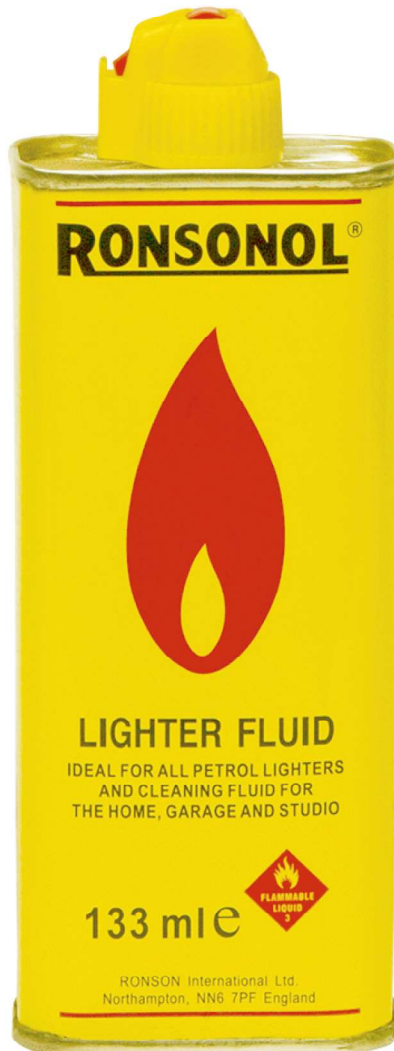

# BENCINA

**RRF10100A**      BENCINA RONSON 12x8

**EMBALAJE:**

DUN: 5011435631337

Unidades: 96

Pack: 8

Dimensión: 33X23X28

Peso: 13kg

**DISPLAY:**

EAN: 5011435631320

Unidades: 12

Dimensión: 15X14X16cm

Peso: 1.6kg

**UNIDAD:**

EAN: 5011435606403

Dimensión: 14X2.5X5cm

Peso: 130gr

CAMADA: 12

EMBALAJES POR PALLET: 48